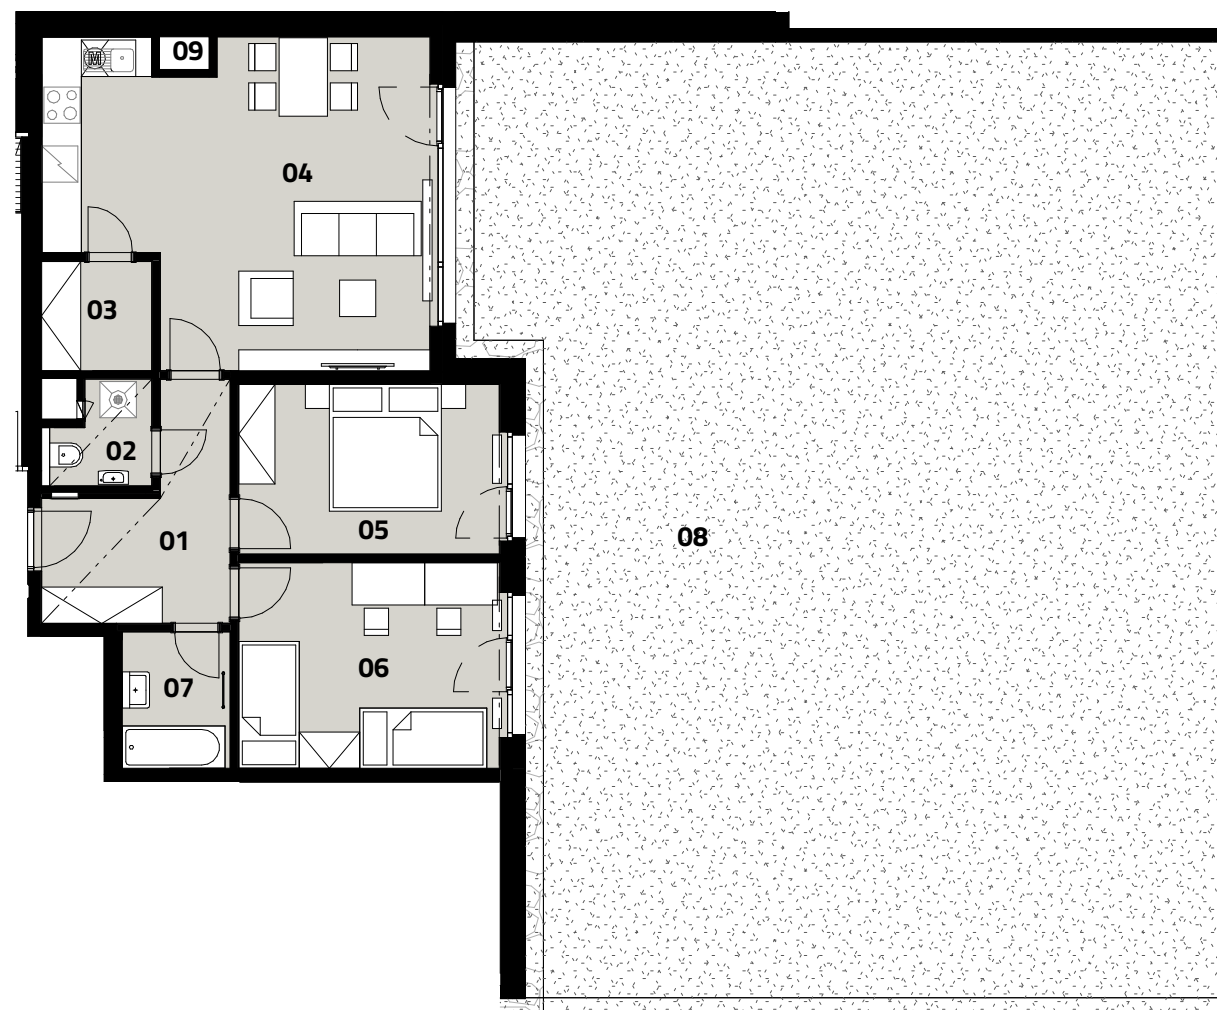

číslo	název	plocha (m ²)
01	Předsíň	9,3
02	Wc	2,7
03	Komora	3,4
04	Obývací pokoj+ kk	31,4
05	Pokoj	12,3
06	Pokoj	15,0
07	Koupelna	4,0
Užitná podlahová plocha		78,1
Podlahová plocha bytu		83,2
08	Předzahrádka	192,5
Celková plocha		275,7

snížený pohled

0 1 2 3 4 5